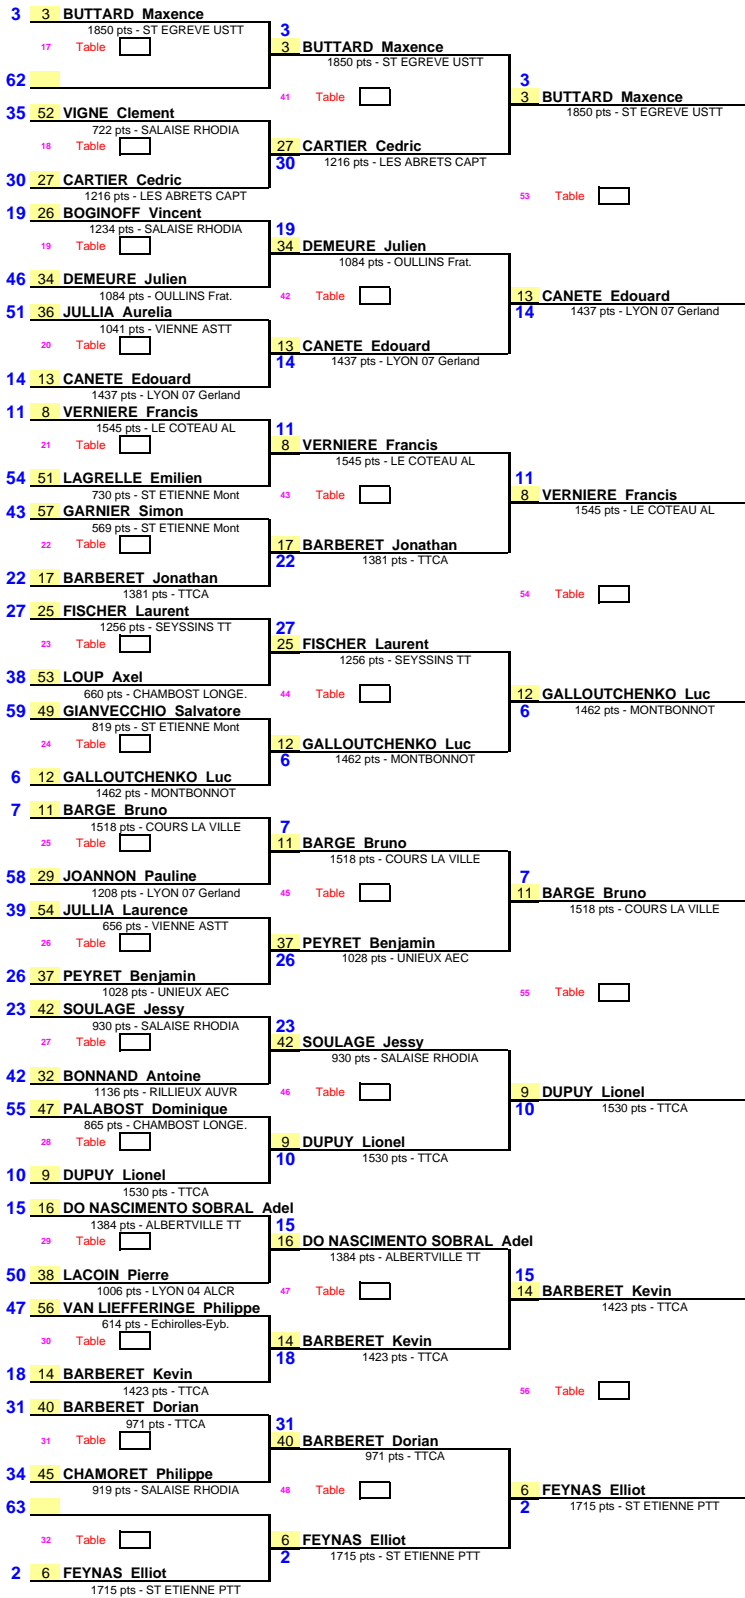

Date : 15/03/14  
 EPREUVE : Tournoi AL Cours-la-Ville  
 TABLEAU : Tour 4

Date 15/03/14  
EPREUVE : Tournoi AL Cours-la-Ville  
TABLEAU : Tour 4

6  
2

1/8 de Finale      1/4 de Finale      1/2 Finale      Finale